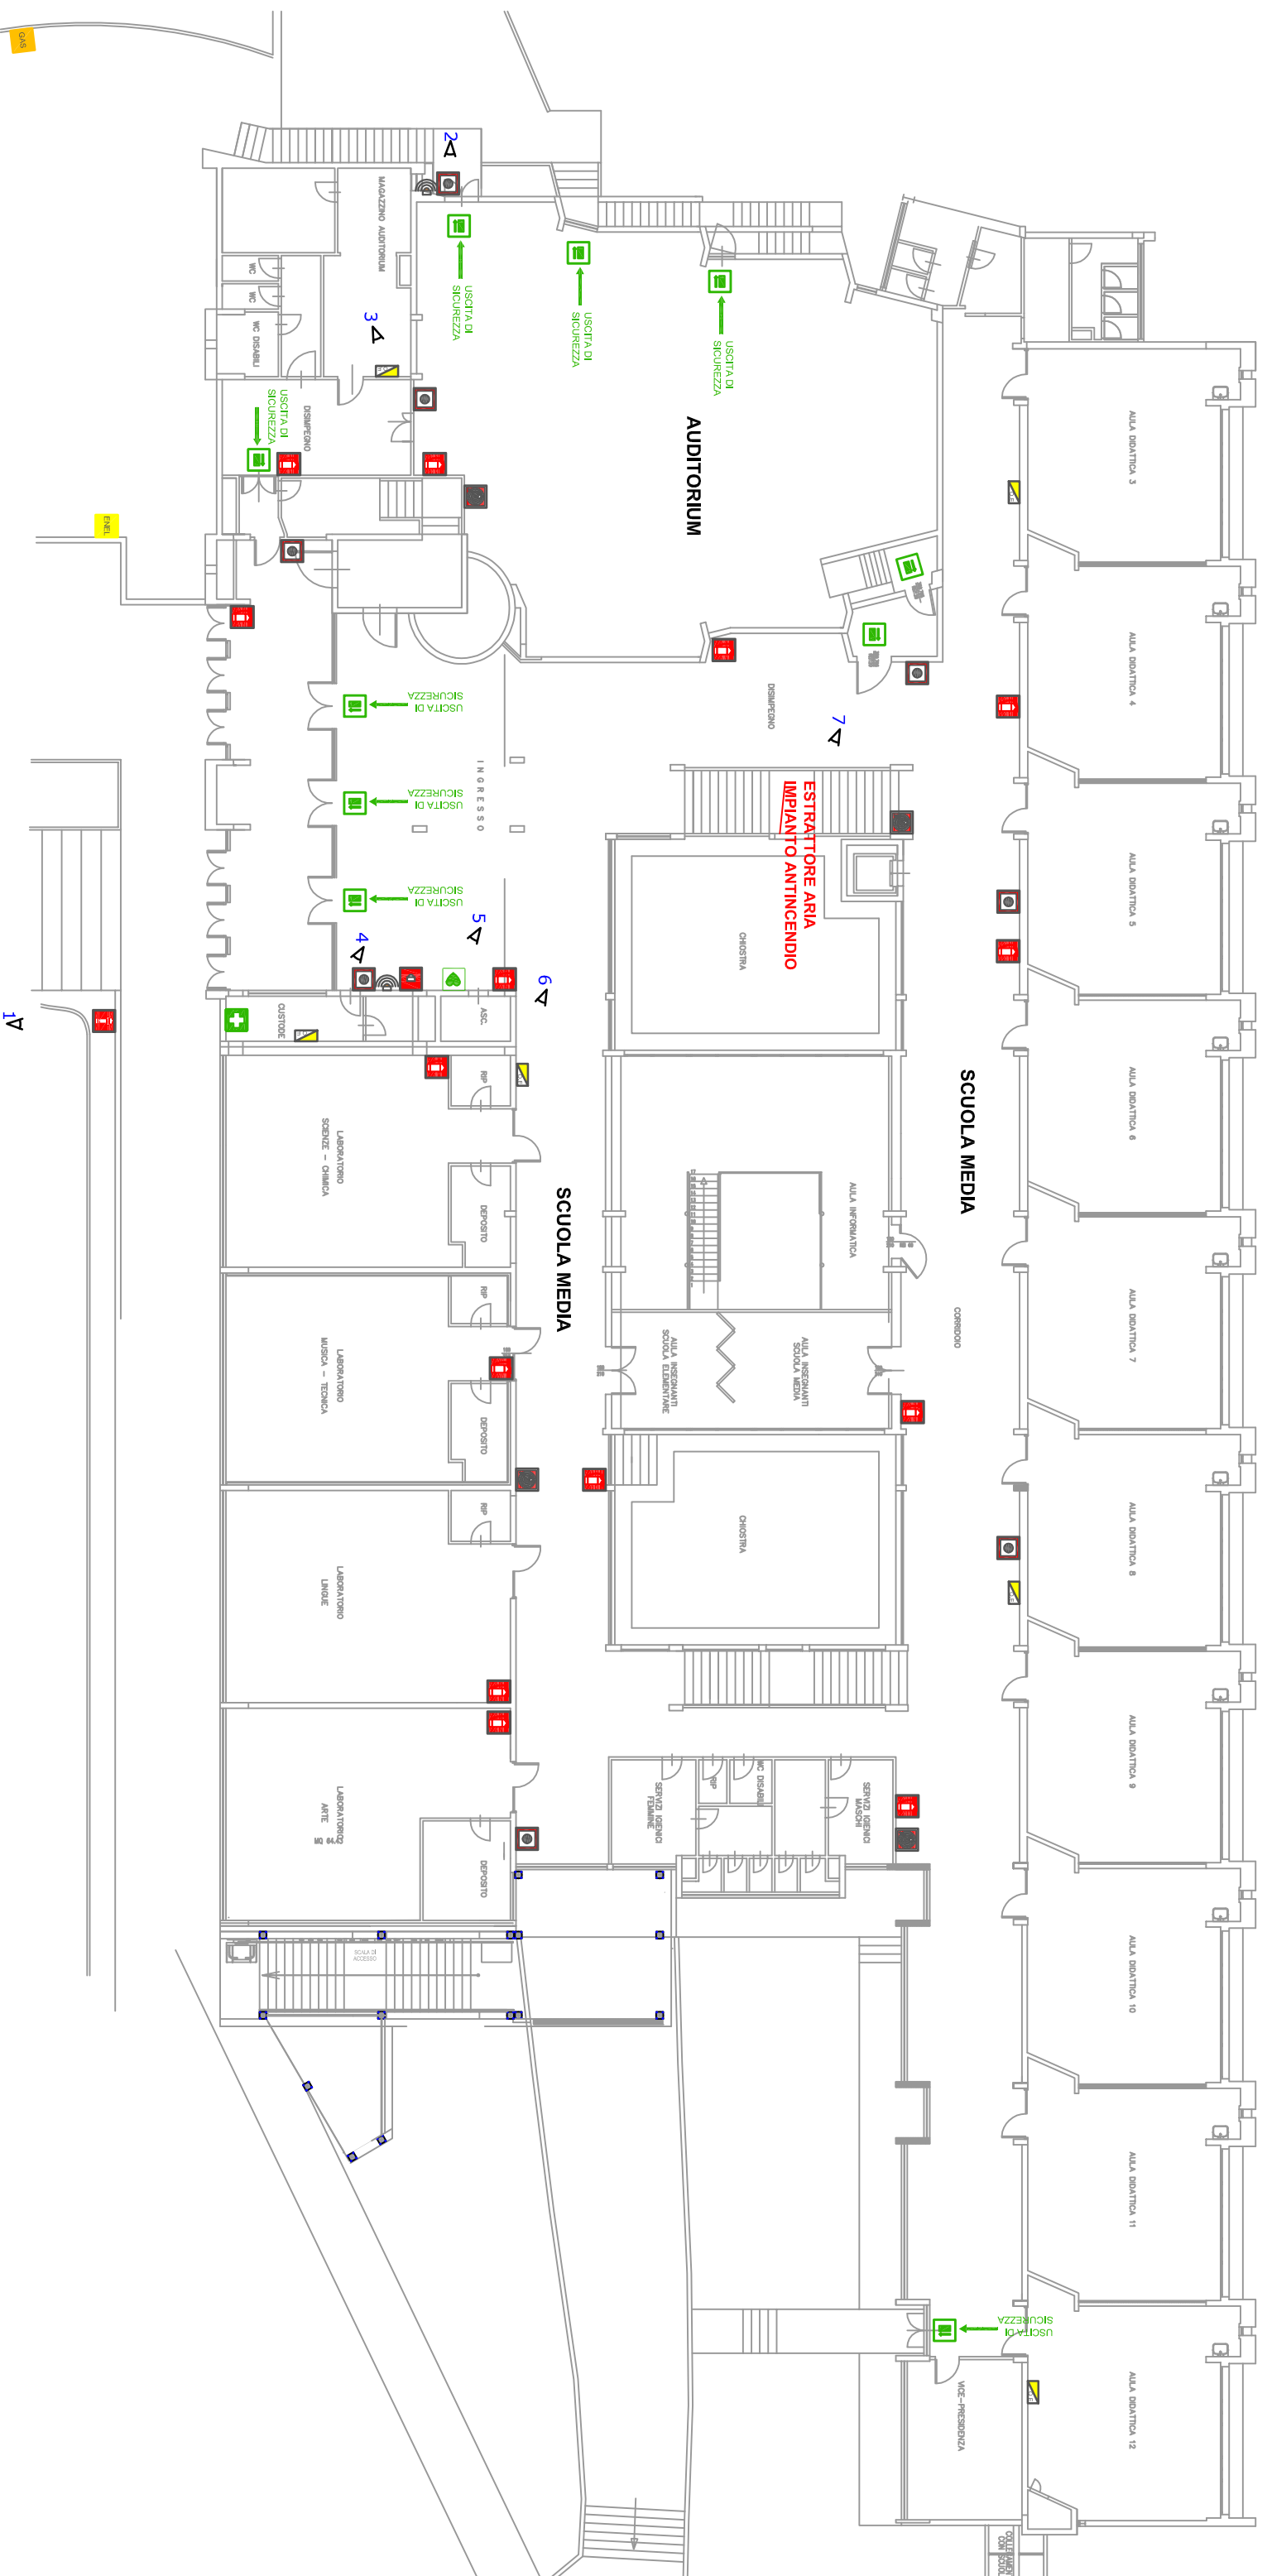

Piano secondo - Scuola media e auditorium

Istituto comprensivo
Planimetria individuazione elementi utili per interventi in emergenza

Legenda segnali antincendio

- Allarme V.V.F.
- Bruciatore
- Estintore CO₂
- Estintore a polvere
- Pannelli allarme antincendio
- Valvola di chiusura metano
- Centralina allarme anti-cendio

Legenda segnali pericolo

- Quadro elettrico generale
- Quadro elettrico carica
- Quadro elettrico centrale termica
- Pericolo alta tensione
- Interruttore generale

Legenda segnali sicurezza e sottoservizi

- Casella pronto soccorso
- Uscita di sicurezza
- Delineatore
- Conduttore acqua
- Conduttore gas
- Conduttore End
- Conduttore ENEL
- Conduttore antinquinazione
- Centralina allarme antinquinazione
- Chiave con chip per allarme antinquinazione

Punto di scatto documentazione fotografica in "Allegato A"

Data sopralluogo: 5 dicembre 2019